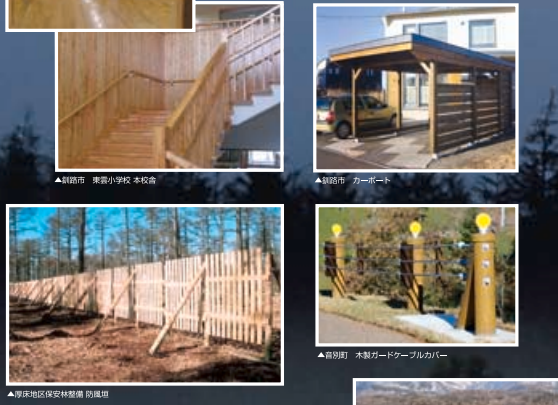

「木材地産物元住」
 展示公開

道産材利用促進対策事業

**北海道のあたりまえ？
「からまつで家を建てる」**

「からまつ無垢材の住」で住宅を建てる取り組みは2年間で6棟の建築実績ができた。地域に根ざした優れた建築家と丁寧な仕事をやる工務店、そして産主の理解を得て、地域でたく立派に育った「からまつ」が豊かな住いへと変身し住む人に喜ばれています。

「からまつ」はその強度と耐久性の高さを知られながら建築用材として利用されてきました。早くからの美しさや高い環境性能に着目しログハウスや公共施設、体育館や畜舎など大型建築、集材材・内外装材などに広く利用し多くのログハウスを蓄積してきた私たちにとって木造住宅の王道である「在来軸組」の構造にからまつ無垢材や炭が問題なく使われ6棟の実績を得た事は大きな自信になりました。

北海道に住む人が北海道の木を「あたりまえの事」として選ぶ時代が来ることを願います。2006年にもたくさんの取り組みをしてゆきます。

1 January

SUN	MON	TUE	WED	THU	FRI	SAT
1	2	3	4	5	6	7
8	9	10	11	12	13	14
15	16	17	18	19	20	21
22	23	24	25	26	27	28
29	30	31				

2 February

SUN	MON	TUE	WED	THU	FRI	SAT
		1	2	3	4	
5	6	7	8	9	10	11
12	13	14	15	16	17	18
19	20	21	22	23	24	25
26	27	28				